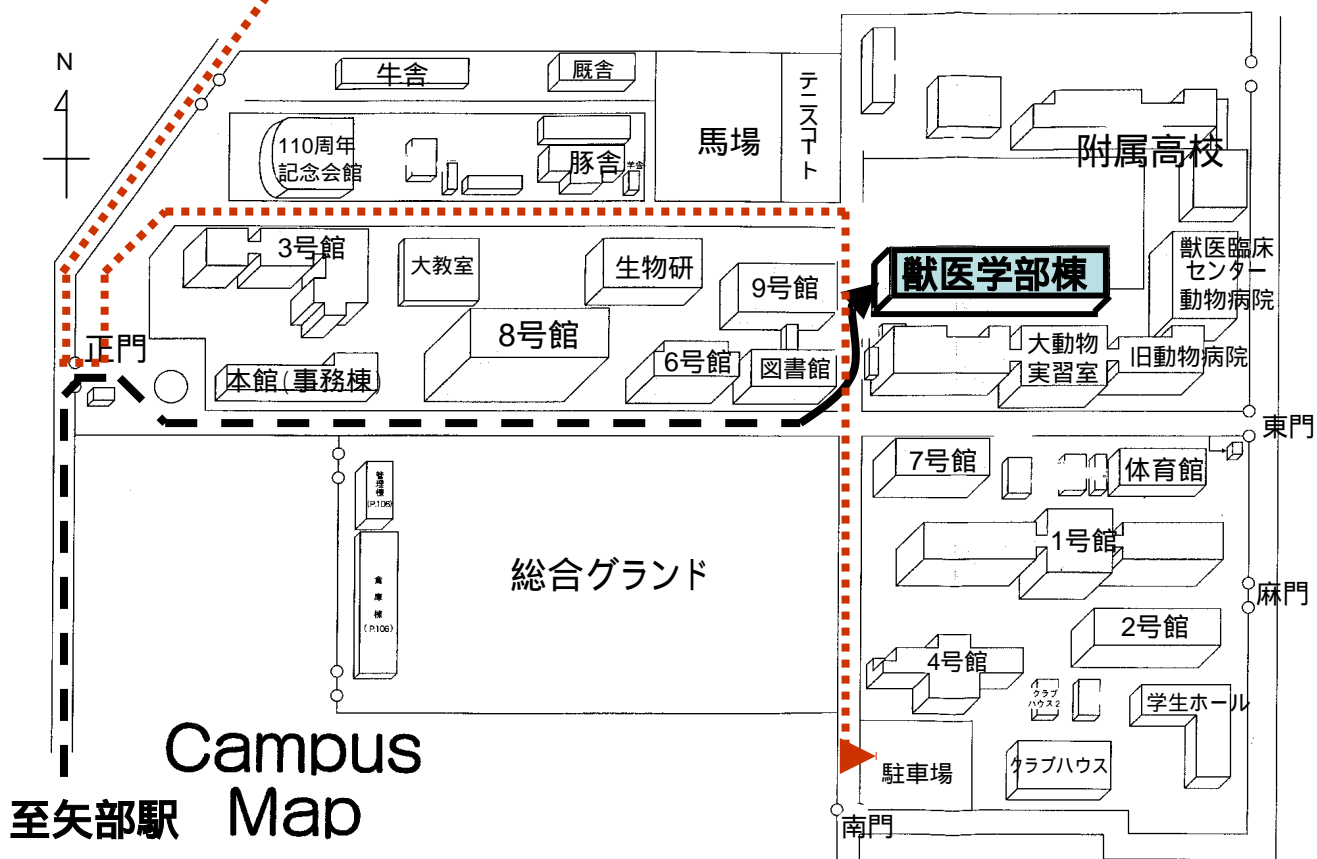

自動車で来られた場合の通路

会場建物までの案内図

会場は獣医学部棟7階です。

現在は工事箇所が多く、出入り口は図に矢印で示した通用口のみです。

建物に入ったら、中央部にあるエレベーターで7階までお上がり下さい。1機は7階行き、2機は6階止まりですが、そこから階段で上がれます。

できるだけ電車等の交通機関でご来場下さい。自動車でお越しの場合は、ご面倒でも正門から入り、守衛室で記帳して駐車カードを受け取って下さい。